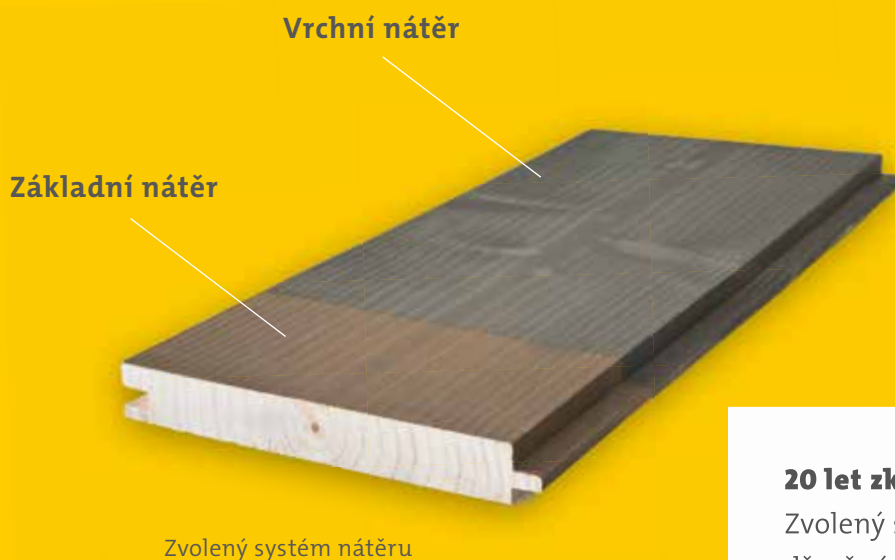

# TRVALÉ ZEŠEDNUTÍ DŘEVA

- přirozenost a prodyšnost povrchové úpravy,
- bez nutnosti ošetřování,
- s rovnoměrnou patinou,
- živost a dlouhodobá svěžest.

**Takto raději ne:**

Neošetřené dřevěné fasády stárnou nerovnoměrně a nekontrolovaně.

### 20 let zkušeností:

Zvolený systém nátěru zpevňuje dřevěná vlákna a sjednocuje podklady s rozdílným stupněm savosti. Kovové pigmenty odrážejí značnou část UV-záření a tím dodávají povrchu třpytivý, rovnoměrný patinovaný vzhled s dlouhou životností.